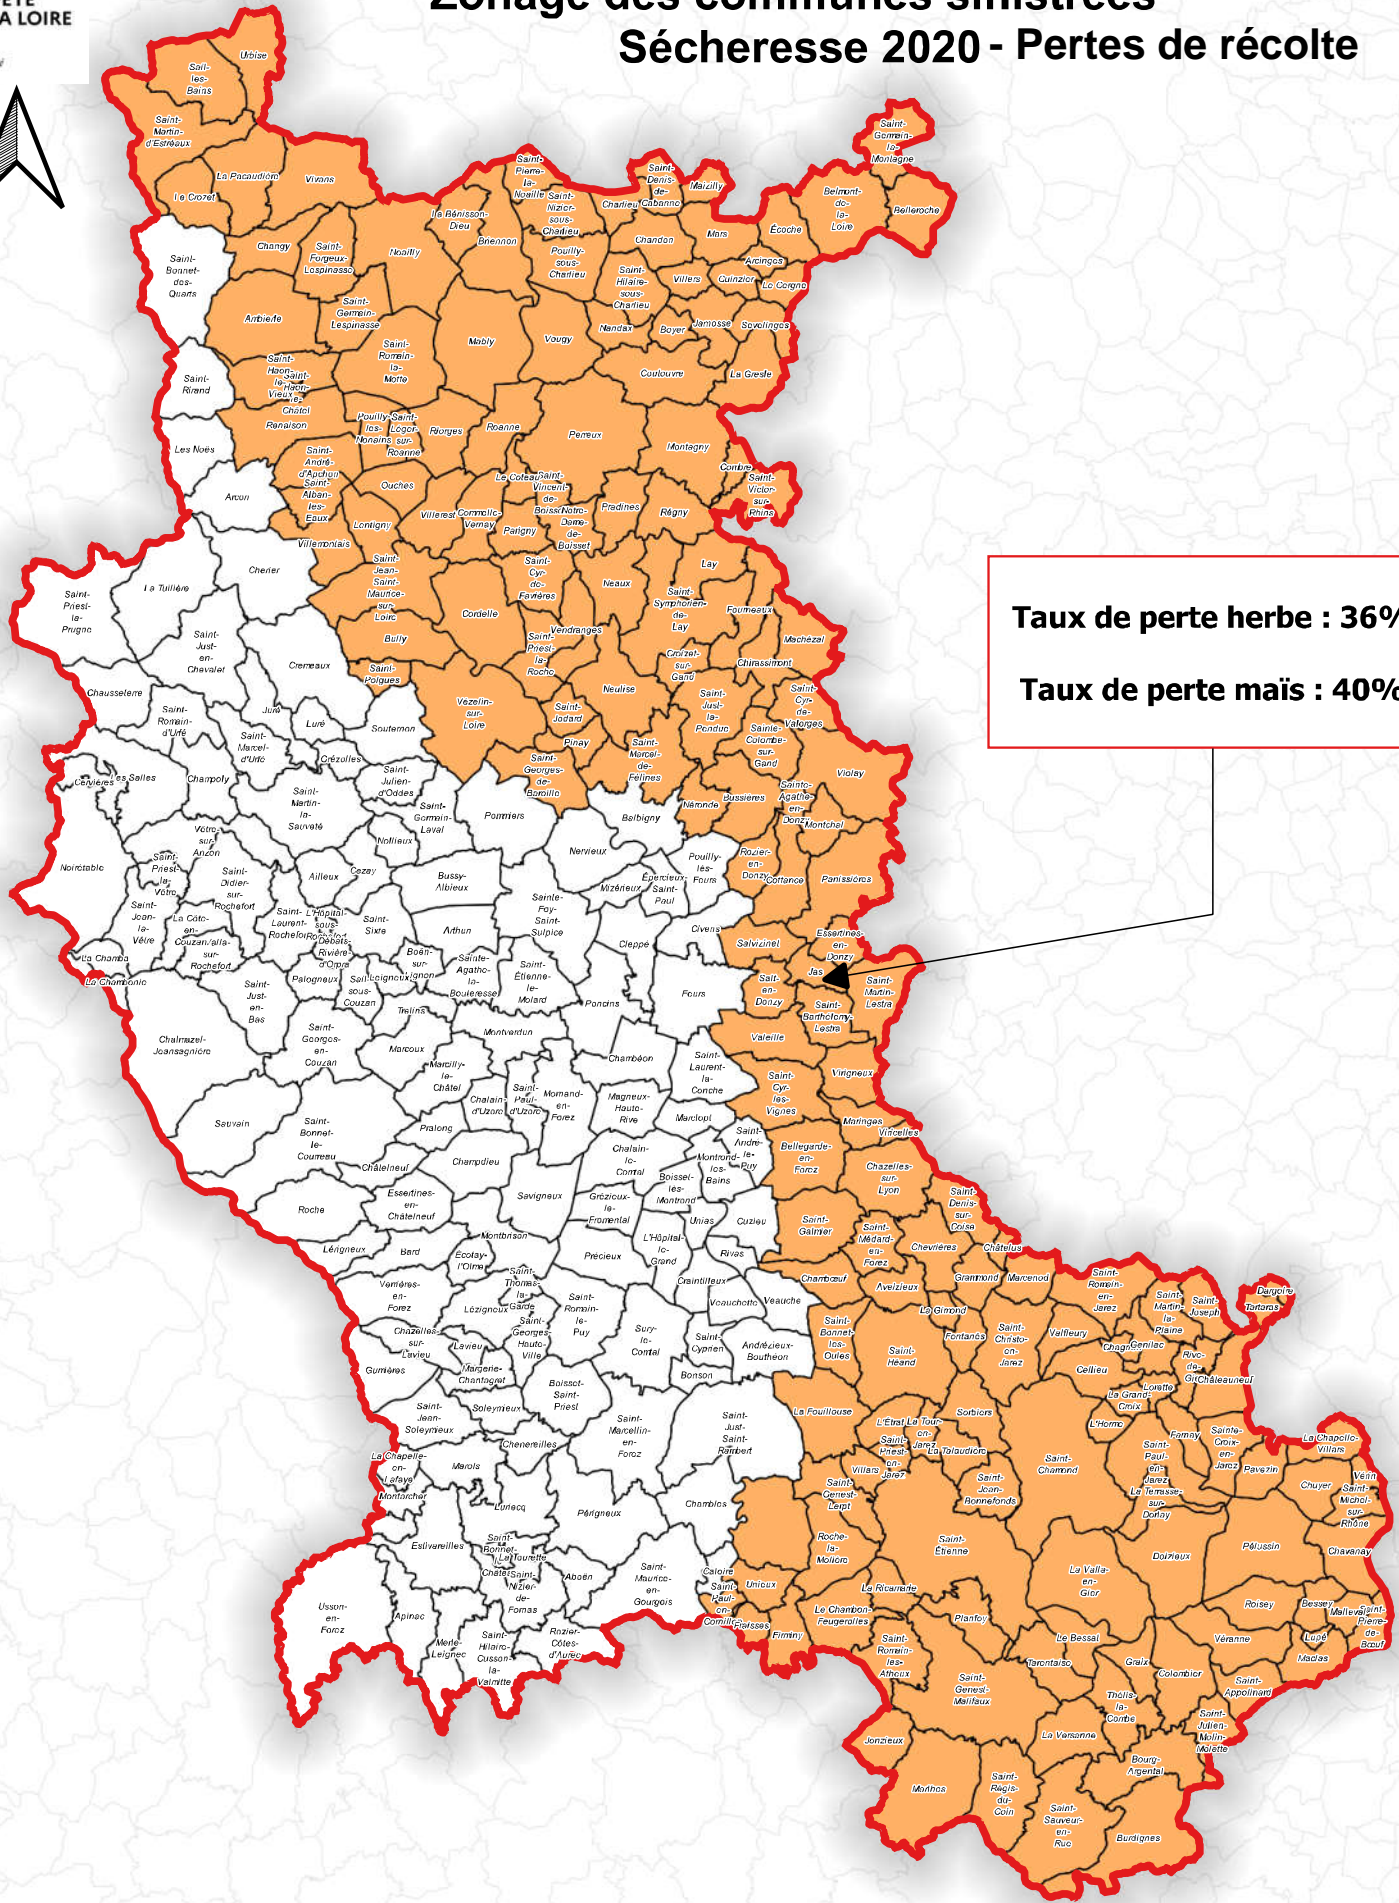

# Département de la Loire

## Zonage des communes sinistrées

### Sécheresse 2020 - Pertes de récolte

**Taux de perte herbe : 36%**  
**Taux de perte maïs : 40%**