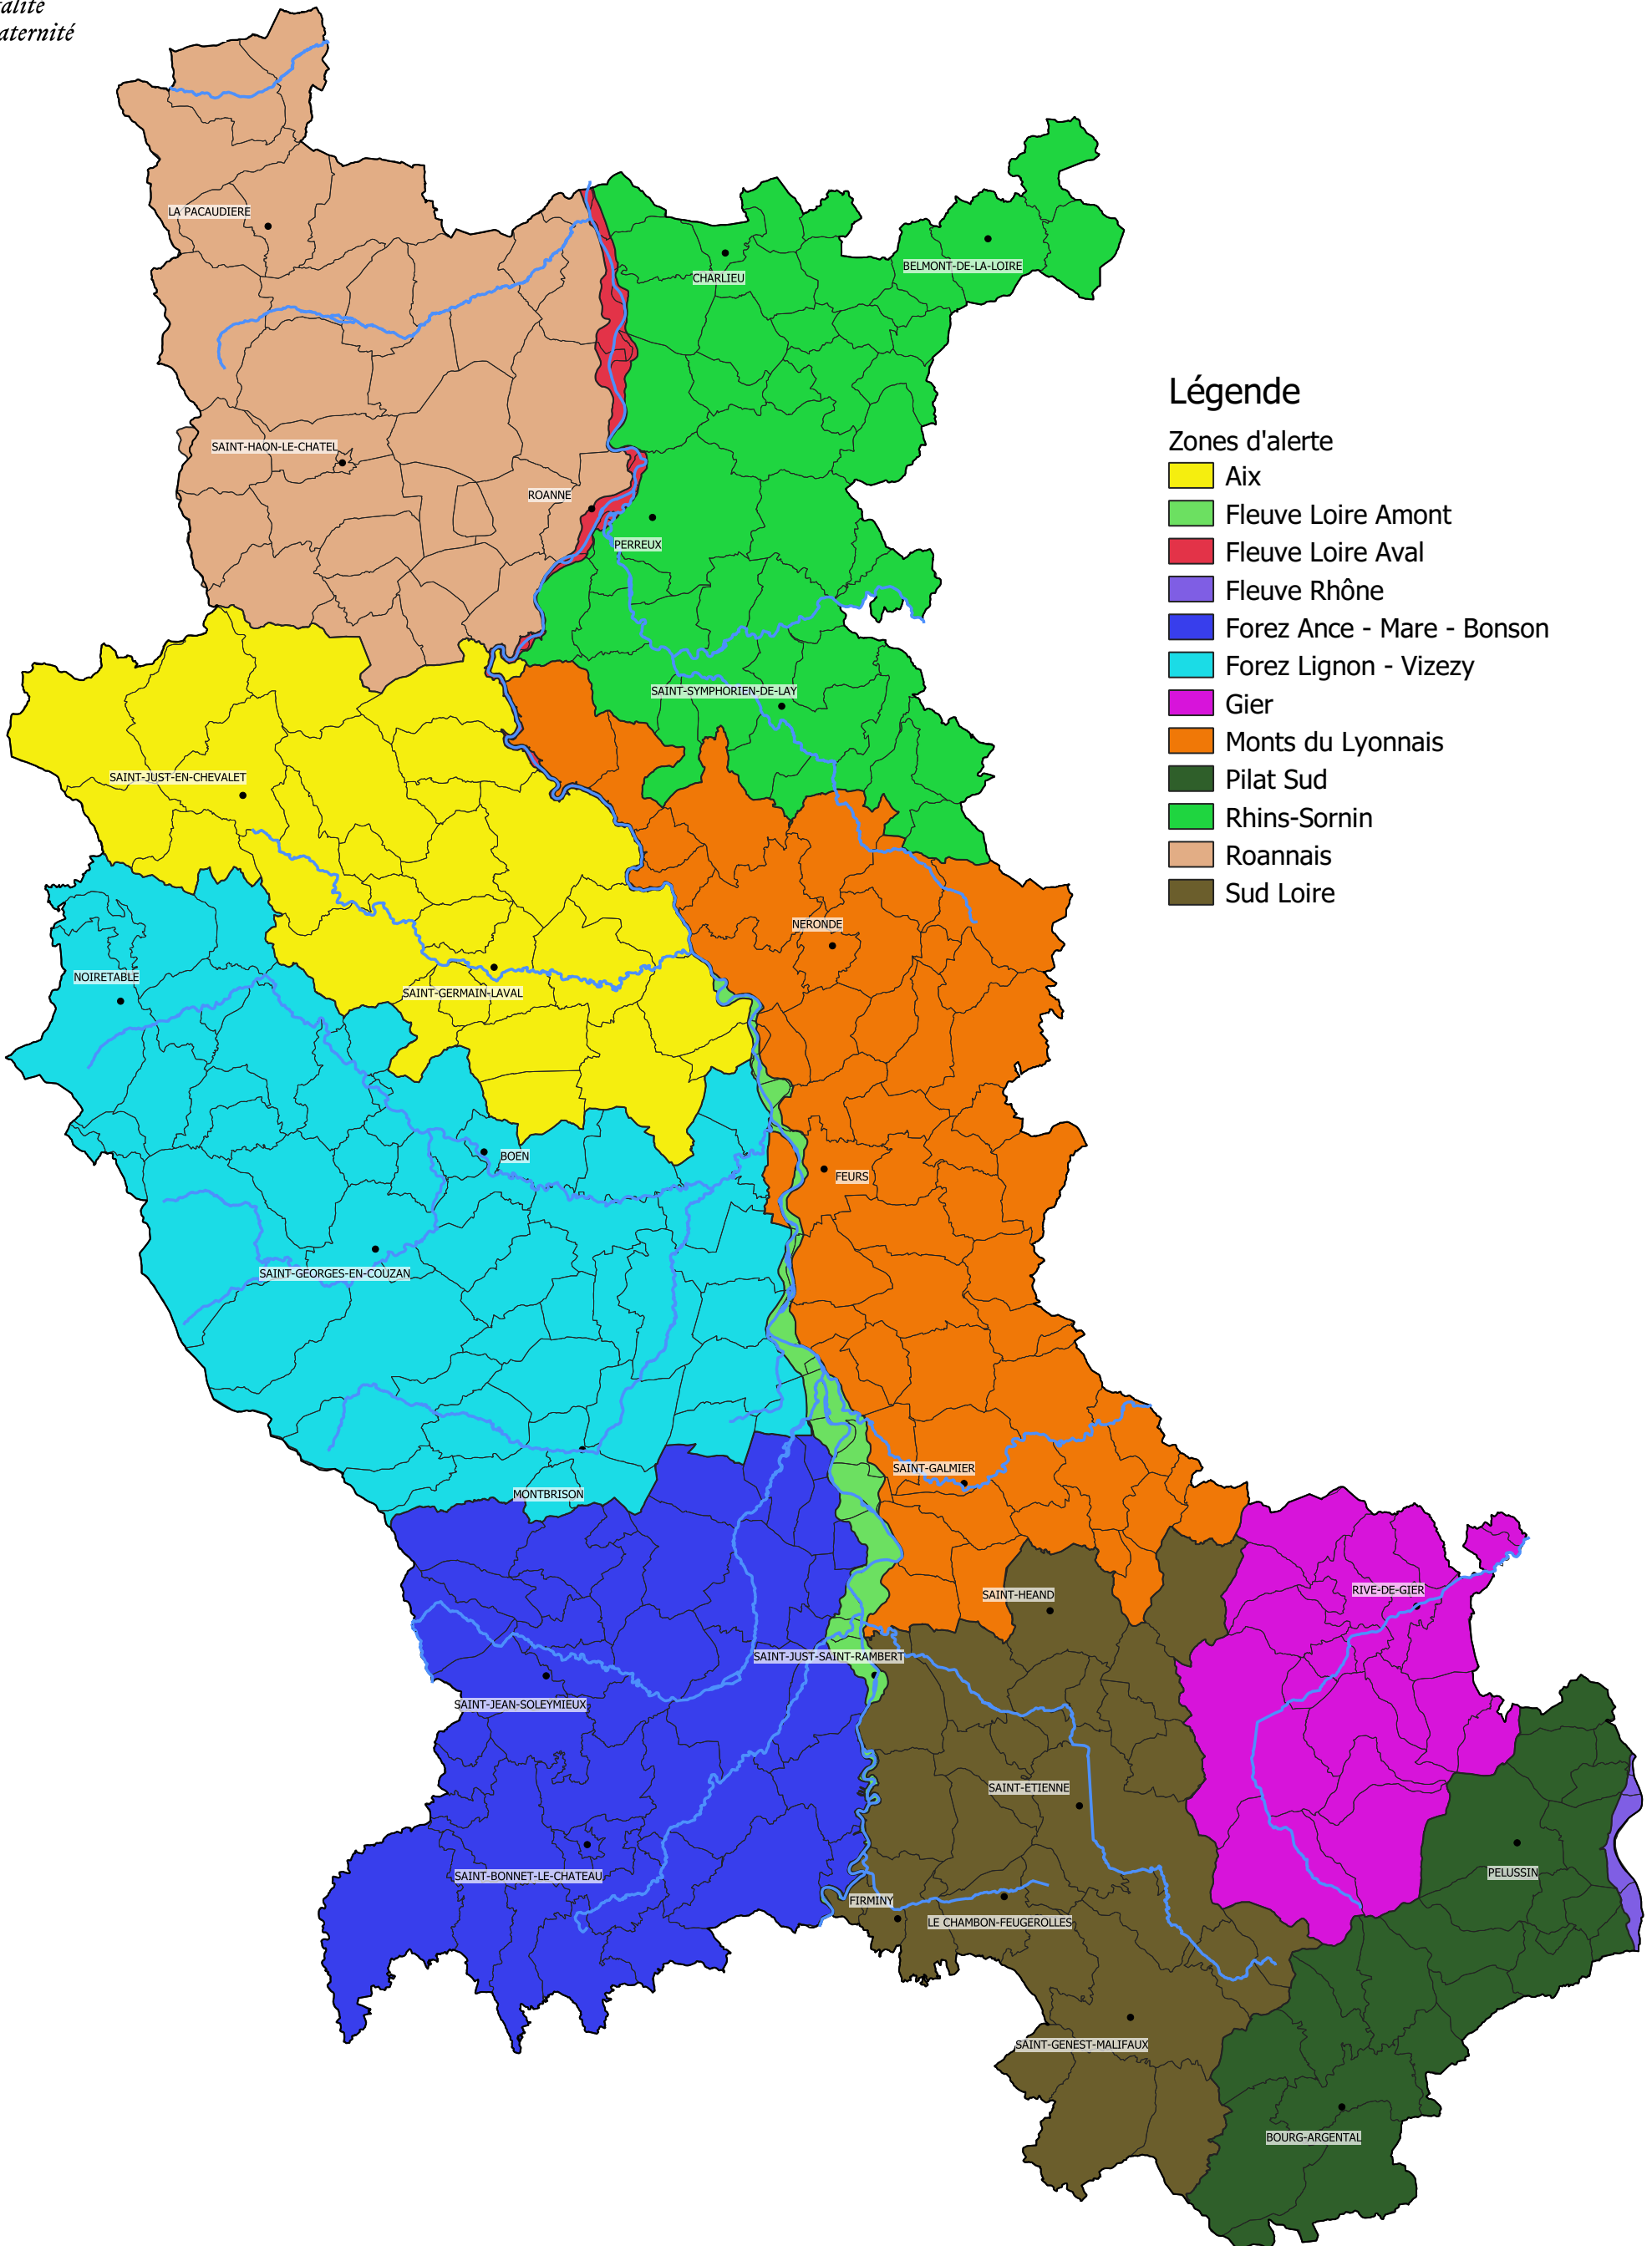

Annexe n°1 : Délimitation des zones d'alerte

Légende

Zones d'alerte

- Aix
- Fleuve Loire Amont
- Fleuve Loire Aval
- Fleuve Rhône
- Forez Ance - Mare - Bonson
- Forez Lignon - Vizezy
- Gier
- Monts du Lyonnais
- Pilat Sud
- Rhins-Sornin
- Roannais
- Sud Loire